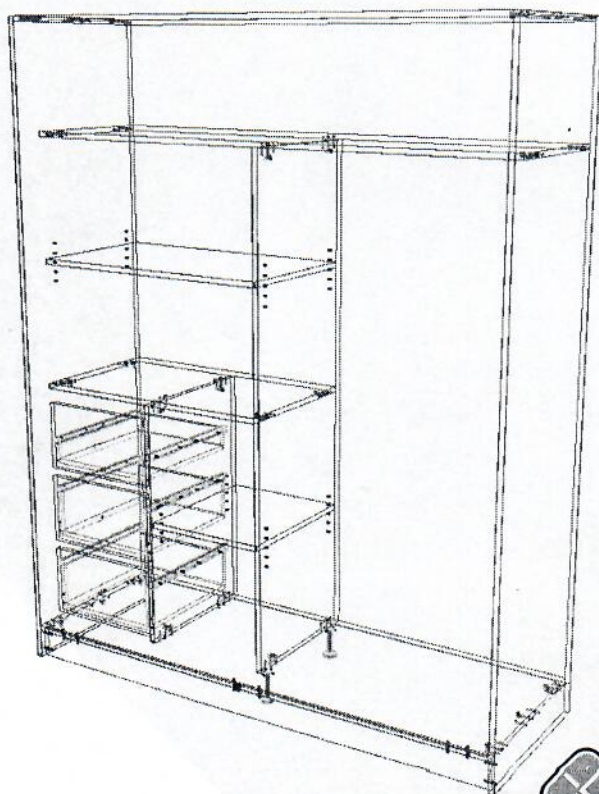

návod

- pozorne si prečítajte montážny návod
- vybalte z krabíc jednotlivé elementy a prekontrolujte ich obsah
- zmontujte vybalené elementy podľa návodu
- montážny návod dobre uschovajte

Nepoužívajte na čistenie chemikálie a drsné prostriedky!

1