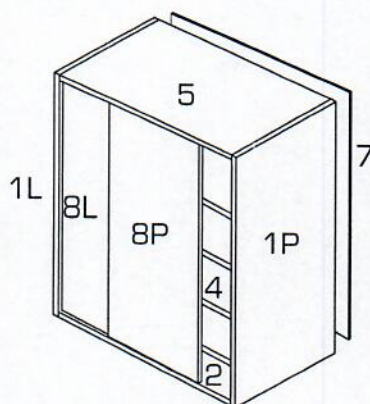

MONTÁŽNÝ

vstavaná 2D skriňa s
posuvnými dverami s
bočným uchytením

STYLE-2, MONA-2,
LISA-2

návod

- pozorne si prečítajte montážny návod
- vybalte z krabíc jednotlivé elementy a prekontrolujte ich obsah
- zmontujte vybalené elementy podľa návodu
- montážny návod dobre uschovajte

K1 x 36

ø 4 x 16

O_dolná

53 mm

O_horná

76 mm

K_dolné

K_horné

3

4

4x 	K1 x 2  Ø4*16	G x 6 	D x 70  Ø1.4*25
---	--	--	--

KM x 17

Ø3.5*16

METABOX

1. METABOX
2. upevnenie čela