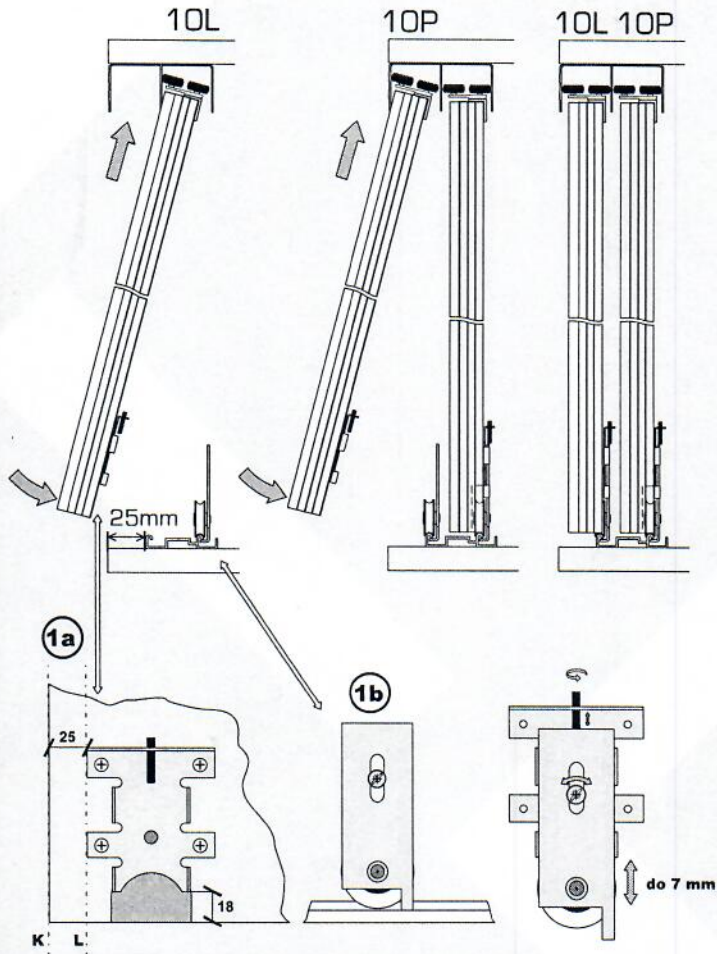

K1 x 36

ø 4 x 16

O_dolná

53 mm

O_horná

76 mm

K_dolné

K_horné

3

4

4x 	K1 x 2  Ø4*16	G x 6 	D x 70  Ø1.4*25
---	--	--	--

KM x 17

Ø3.5*16

METABOX

1. METABOX
2. upevnenie čela