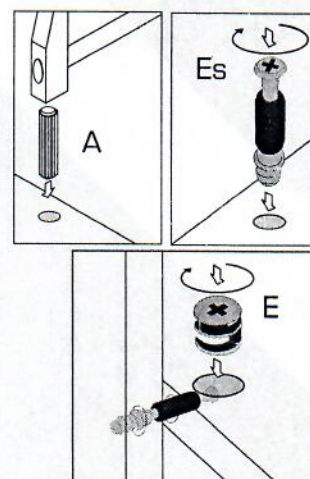

A x 65

E x 26

Es x 26

B x 6