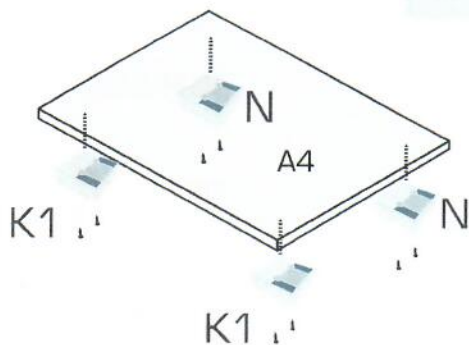

MONTÁŽNY

Assembly instructions

SN19

návod

- Pozorne si prečítajte montážny návod
- Vybaľte z krabíc jednotlivé elementy a prekontrolujte ich obsah
- Zmontujte vybalené elementy podľa návodu
- Montážny návod dobre uschovajte

- **Do not use chemicals and abrasive cleaners!**

1.

2.

Na dno skrinky A4 priskrutkujte klzáky.

3.

Pripevnite zadnú stranu klincami.

4.

KM x 56