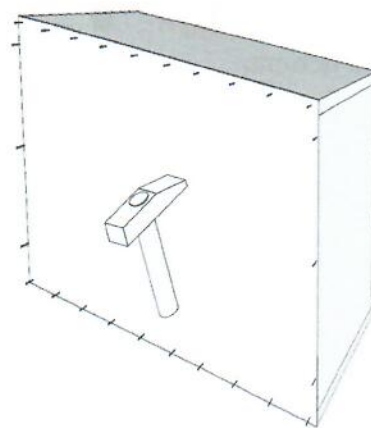

- **Do not use chemicals and abrasive cleaners!**

1.

2.

Na dno skrinky A4 priskrutkujte klzáky.

3.

Pripevnite zadnú stranu klincami.

4.

KM x 56