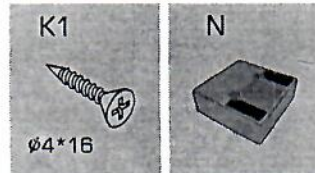

1.

2.

3. Na skrinku pripevnite zadnú stranu A6 pomocou klinčov.

4.

5. Na dvierka DV namontujte záves C2. Namontujte dvierka na skrinku.

6. Nastavte dvierka podľa obrázku.

7.