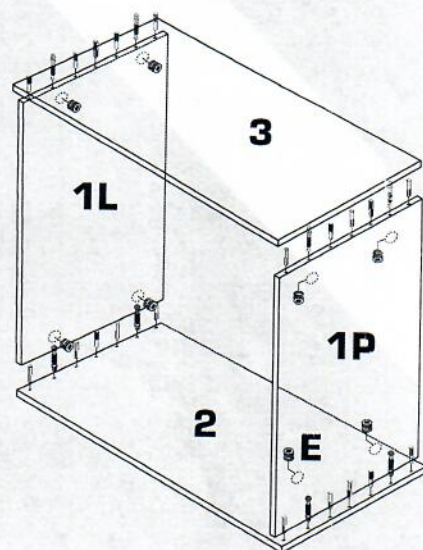

EUROSPAN
S.r.l.

návod