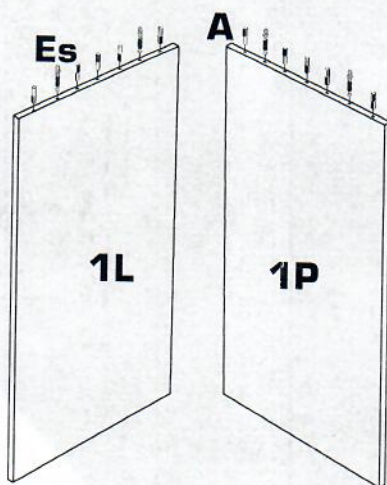

MONTÁŽNÝ

skriňa SN-12

- pozorne si prečítajte montážny návod
- vybalte z krabíc jednotlivé elementy a prekontrolujte ich obsah
- zmontujte vybalené elementy podľa návodu
- montážny návod dobre uschovajte

Nepoužívajte na čistenie chemikálie a drsné prostriedky!

1

A x 20

∅8 x 35

E x 8

Es x 8

EUROSPAN
S.r.l.

návod

2

KM x 28

$\varnothing 3.5 \times 16$

METABOX

1. METABOX
2. upevnenie čela

2xM

3

D x 30

$\varnothing 1.4 \times 25$

K1 x 8

$\varnothing 4 \times 16$

N x 4