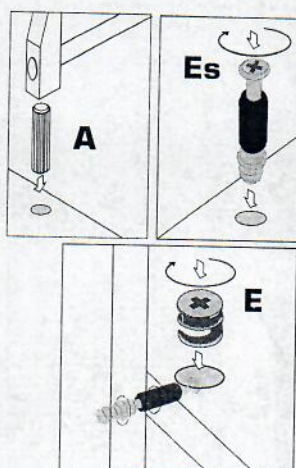

MONTÁŽNÝ

skriňa SN-12

- pozorne si prečítajte montážny návod
- vybalte z krabíc jednotlivé elementy a prekontrolujte ich obsah
- zmontujte vybalené elementy podľa návodu
- montážny návod dobre uschovajte

Nepoužívajte na čistenie chemikálie a drsné prostriedky!

1

A x 20

∅8 x 35

E x 8

Es x 8

EUROSPAN
S.r.l.

návod

2

KM x 28

$\varnothing 3.5 \times 16$

METABOX

1. METABOX
2. upevnenie čela

2xM

3

D x 30