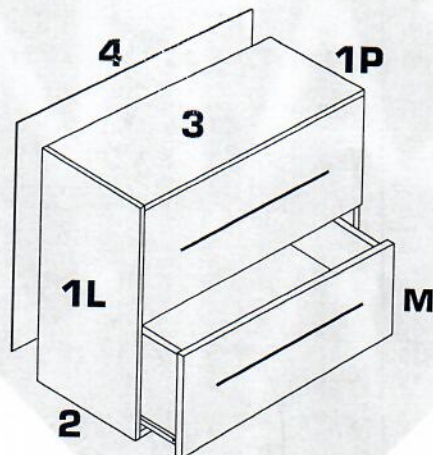

MONTÁŽNÝ

skriňa SN-12

- pozorne si prečítajte montážny návod
- vybalte z krabíc jednotlivé elementy a prekontrolujte ich obsah
- zmontujte vybalené elementy podľa návodu
- montážny návod dobre uschovajte

Nepoužívajte na čistenie chemikálie a drsné prostriedky!

1

A x 20

∅8 x 35

E x 8

Es x 8

EUROSPAN
S.r.l.

návod

2

KM x 28

$\varnothing 3.5 \times 16$

METABOX

1. METABOX
2. upevnenie čela

2xM

3

D x 30

$\varnothing 1.4 \times 25$

K1 x 8

$\varnothing 4 \times 16$

N x 4