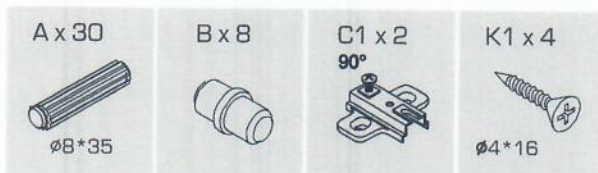

návod

- pozorne si prečítajte montážny návod
- vybaľte z krabíc jednotlivé elementy a prekontrolujte ich obsah
- zmontujte vybalené elementy podľa návodu
- montážny návod dobre uschovajte

Nepoužívajte na čistenie chemikálie a drsné prostriedky!

1