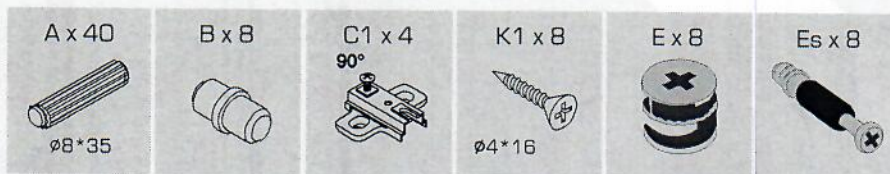

návod

- pozorne si prečítajte montážny návod
- vybalte z krabíc jednotlivé elementy a prekontrolujte ich obsah
- zmontujte vybalené elementy podľa návodu
- montážny návod dobre uschovajte

Nepoužívajte na čistenie chemikálie a drsné prostriedky!

1