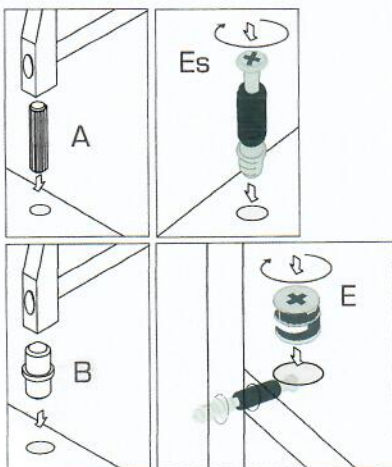

## skriňa SN-01

návod

- pozorne si prečítajte montážny návod
- vybalte z krabíc jednotlivé elementy a prekontrolujte ich obsah
- zmontujte vybalené elementy podľa návodu
- montážny návod dobre uschovajte

Nepoužívajte na čistenie chemikálie a drsné prostriedky!

1

A x 48

B x 12

C1 x 4

K1 x 8

2

E x 12

# 4

D x 50

Ø14\*25

K1 x 16

Ø4\*16

N x 4