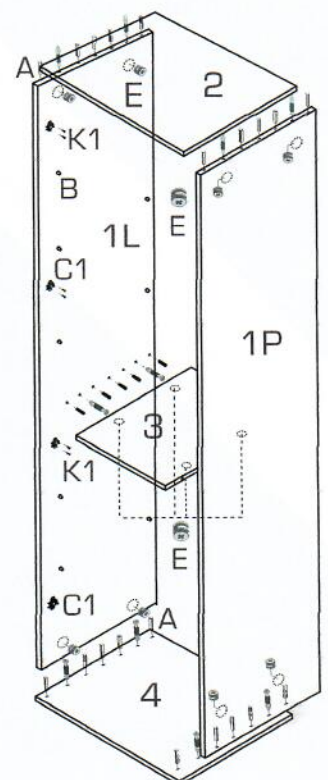

## skriňa SN-01

návod

- pozorne si prečítajte montážny návod
- vybalte z krabíc jednotlivé elementy a prekontrolujte ich obsah
- zmontujte vybalené elementy podľa návodu
- montážny návod dobre uschovajte

Nepoužívajte na čistenie chemikálie a drsné prostriedky!

1

A x 48

B x 12

C1 x 4

K1 x 8

2

E x 12

# 3

C2 x 4

K1 x 8

Ø4\*16

# 4

D x 50

Ø14\*25

K1 x 16

Ø4\*16

N x 4