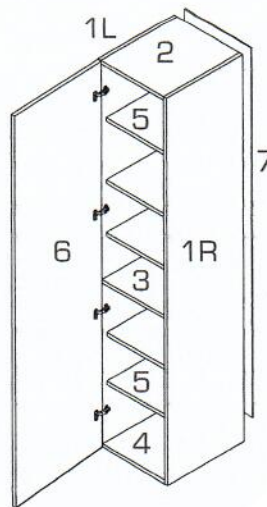

## skriňa SN-01

návod

- pozorne si prečítajte montážny návod
- vybalte z krabíc jednotlivé elementy a prekontrolujte ich obsah
- zmontujte vybalené elementy podľa návodu
- montážny návod dobre uschovajte

# 3

C2 x 4

K1 x 8

Ø4\*16

# 4

D x 50

Ø14\*25

K1 x 16

Ø4\*16

N x 4