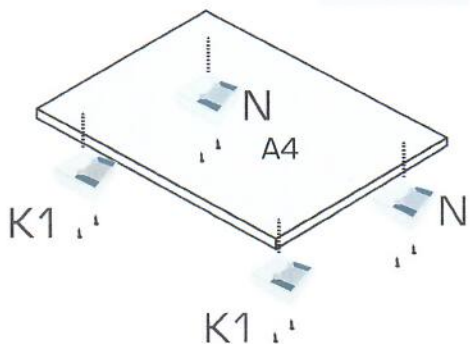

Do not use chemicals and abrasive cleaners!

1.

2.

3. Na dno skrinky A5 priskrutkujte klzáky.

4. Na diely A1/A2 priskrutkujte podložku závesu C1 a na dvierka záves C4. (platí pre verziu s dvierkami)

5. Dvierka namontujte a nastavte podľa obrázku.