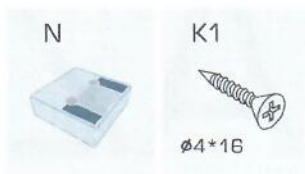

Do not use chemicals and abrasive cleaners!

1.

2.

3. Na dno skrinky A5 priskrutkujte klzáky.

4. Na diely A1/A2 priskrutkujte podložku závesu C1 a na dvierka záves C4. (platí pre verziu s dvierkami)

5. Dvierka namontujte a nastavte podľa obrázku.