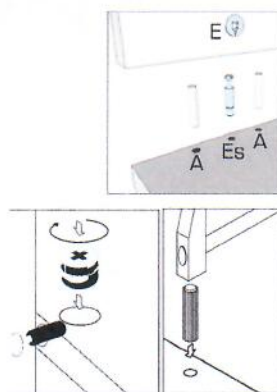

MONTÁŽNY

Assembly instructions

OS15

návod

- Pozorne si prečítajte montážny návod
- Vybalte z krabíc jednotlivé elementy a prekontrolujte ich obsah
- Zmontujte vybalené elementy podľa návodu
- Montážny návod dobre uschovajte

Do not use chemicals and abrasive cleaners!

1.

2.

3. Na dno skrinky A5 priskrutkujte klzáky.

4. Na diely A1/A2 priskrutkujte podložku závesu C1 a na dvierka záves C4. (platí pre verziu s dvierkami)

5. Dvierka namontujte a nastavte podľa obrázku.