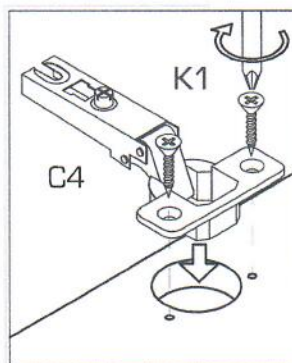

Do not use chemicals and abrasive cleaners!

1.

2.

3. Na dno skrinky A5 priskrutkujte klzáky.

4. Na diely A1/A2 priskrutkujte podložku závesu C1 a na dvierka záves C4. (platí pre verziu s dvierkami)

5. Dvierka namontujte a nastavte podľa obrázku.