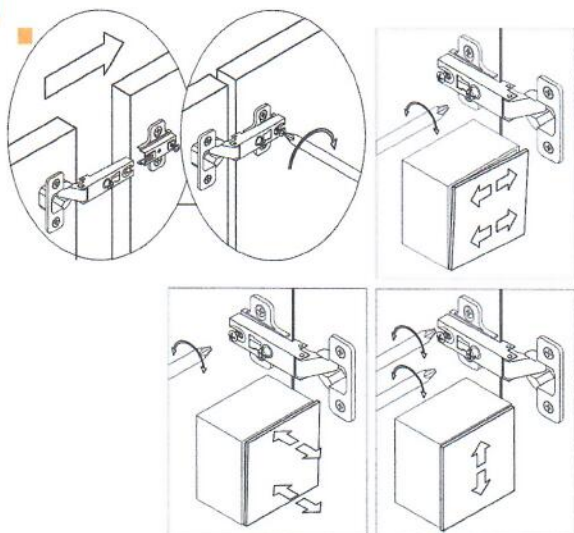

Do not use chemicals and abrasive cleaners!

1.

2.

3. Na dno skrinky A5 priskrutkujte klzáky.

4. Na diely A1/A2 priskrutkujte podložku závesu C1 a na dvierka záves C4. (platí pre verziu s dvierkami)

5. Dvierka namontujte a nastavte podľa obrázku.