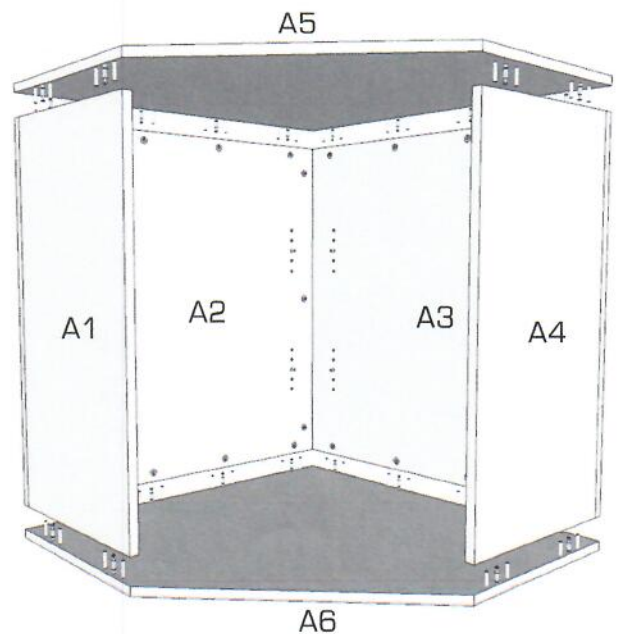

- **Do not use chemicals and abrasive cleaners!**

1.

2.

**3.** Na dno skrinky A5 priskrutkujte klzáky.

**4.** Na diely A1/A2 priskrutkujte podložku závesu C1 a na dverka záves C4. (platí pre verziu s dverkami)