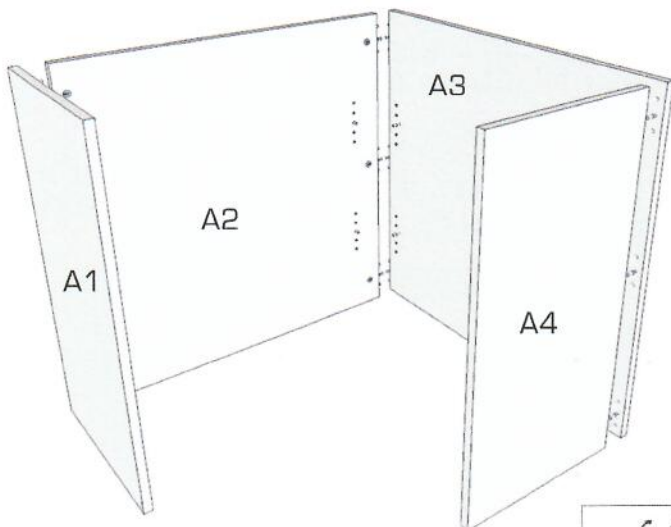

- **Do not use chemicals and abrasive cleaners!**

1.

2.

**3.** Na dno skrinky A5 priskrutkujte klzáky.

**4.** Na diely A1/A2 priskrutkujte podložku závesu C1 a na dverka záves C4. (platí pre verziu s dverkami)