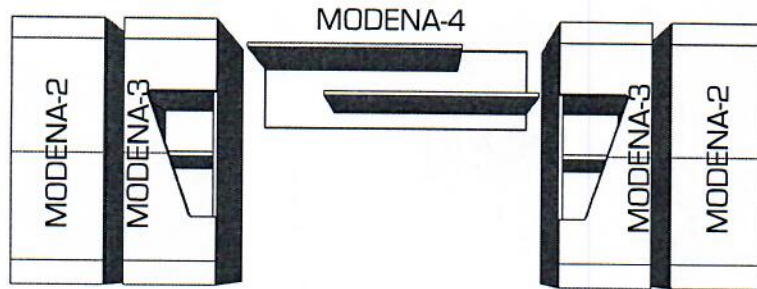

MONTÁŽNY

Assembly instructions

MODENA-2
MODENA-3