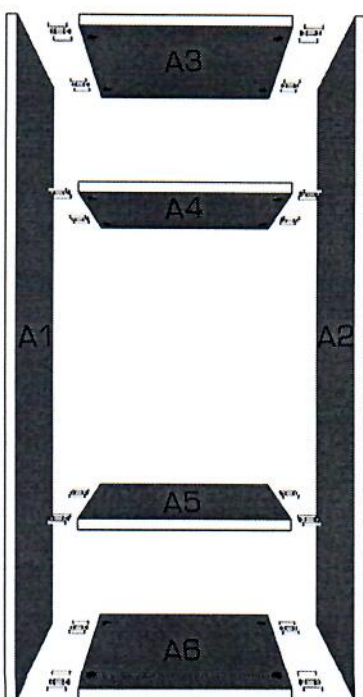

MONTÁŽNY

Assembly instructions

MODENA-2
MODENA-3

návod

- Pozorne si prečítajte montážny návod
- Vybalte z krabíc jednotlivé elementy a prekontrolujte ich obsah
- Zmontujte vybalené elementy podľa návodu
- Montážny návod dobre uschovajte
- Nepoužívajte na čistenie chemikálie a abrazívne prostriedky!

- Read the assembly instructions carefully
- Unfold the individual elements from boxes and check their contents
- Assemble unfolded elements according to the instructions
- Keep the assembly instructions well
- Do not use chemicals and abrasive cleaners!

1.

2.