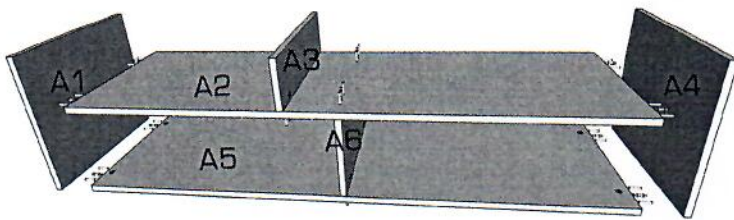

1.

2.

3. Na dno skrinky A4 priskrutkujte klzáky.

4.

5.

1. METABOX  
2. upevnenie čela