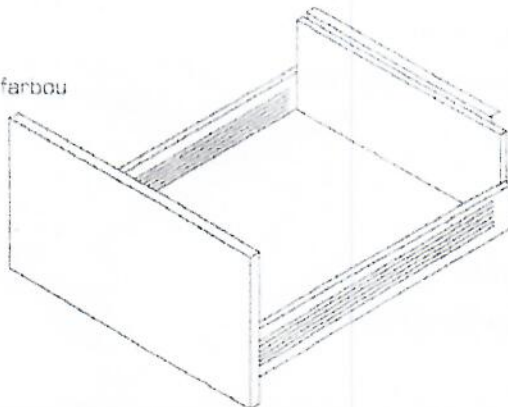

## METABOX

- ❑ čistočný výsuv s výškou bokov 86 mm
- ❑ boky z ocele, povrchová úprava práškovou farbou
- ❑ vedenie s plastovými kolieskami
- ❑ dynamická nosnosť 25 kg
- ❑ samozatváracia technika
- ❑ nastavenie čela v troch smeroch

## METABOX S RELINGOM

- ▣ čiastočný výsuv s výškou bokov 86 mm
- ▣ boky z ocele, povrchová úprava práškovou farbou
- ▣ vedenie s plastovými kolieskami
- ▣ dynamická nosnosť 25 kg
- ▣ samozatváracia technika
- ▣ nastavenie čela v troch smeroch
- ▣ beznástrojová montáž relingového systému