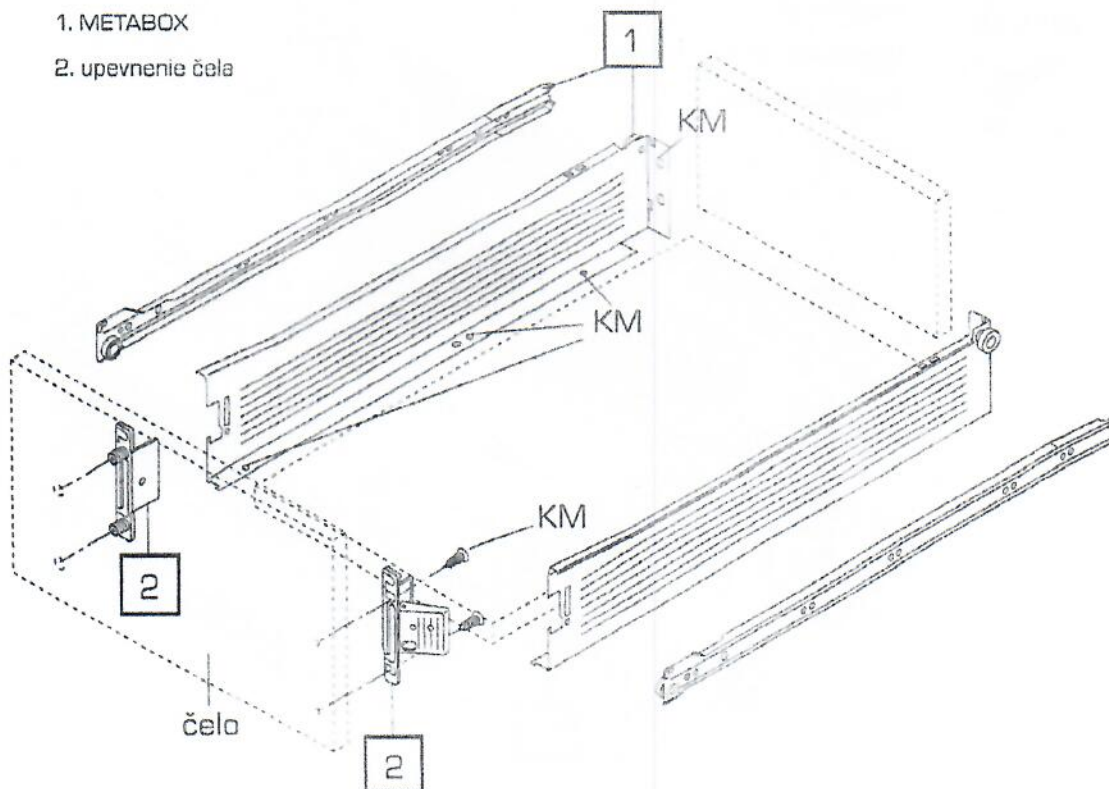

- pozorne si prečítajte montážny návod
- vybalte z krabíc jednotlivé elementy a prekontrolujte ich obsah
- zmontujte vybalené elementy podľa návodu
- montážny návod dobre uschovajte

Nepoužívajte na čistenie chemikálie a drsné prostriedky!

návod

KM x 14

ø3,5*16

1. METABOX
2. upevnenie čela