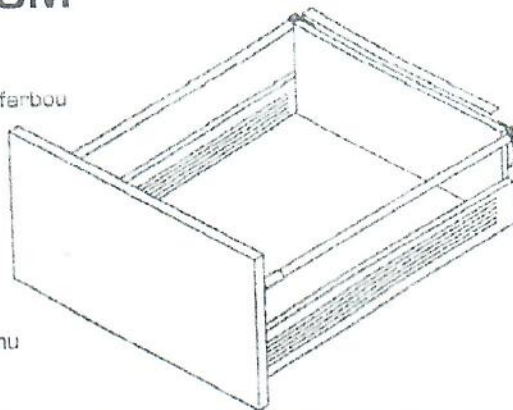

## METABOX

- ❑ čistočný výsuv s výškou bokov 86 mm
- ❑ boky z ocele, povrchová úprava práškovou farbou
- ❑ vedenie s plastovými kolieskami
- ❑ dynamická nosnosť 25 kg
- ❑ samozatváracia technika
- ❑ nastavenie čela v troch smeroch

návod

KM x 14

ø3,5\*16

1. METABOX
2. upevnenie čela

## METABOX S RELINGOM

- ▣ čiastočný výsuv s výškou bokov 86 mm
- ▣ boky z ocele, povrchová úprava práškovou farbou
- ▣ vedenie s plastovými kolieskami
- ▣ dynamická nosnosť 25 kg
- ▣ samozatváracia technika
- ▣ nastavenie čela v troch smeroch
- ▣ beznástrojová montáž relingového systému