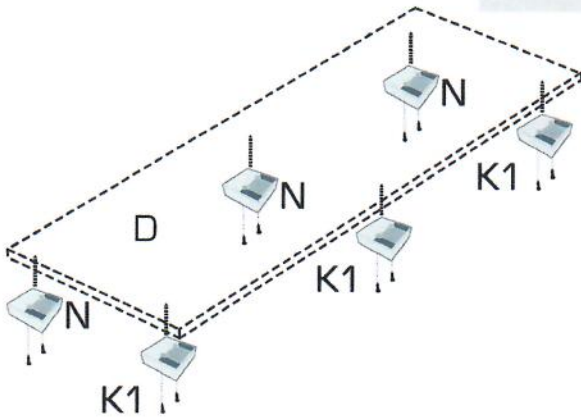

1.

2.

3.

SKRUTKA

VEDENIE
2X

4.

KLINEC

SKRUTKA
BX

Ø4x30

5.

MONTÁŽNY

LINDA

návod

- pozorne si prečítajte montážny návod
 - vybalte z krabíc jednotlivé elementy a prekontrolujte ich obsah
 - zmontujte vybalené elementy podľa návodu
 - montážny návod dobre uschovajte
- Nepoužívajte na čistenie chemikálie a drsné prostriedky!*

1.

2.

3.

SKRUTKA
4X

PODLOŽKA
2X

VEDENIE
2X

4.

T x 2