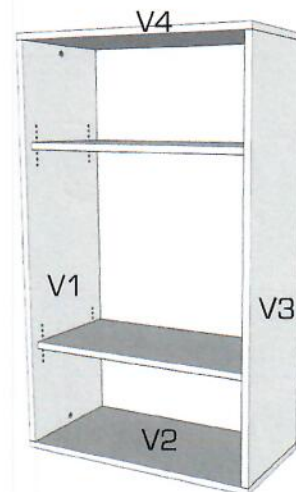

Ø4x30

5.

MONTÁŽNY

LINDA

návod

- pozorne si prečítajte montážny návod
 - vybalte z krabíc jednotlivé elementy a prekontrolujte ich obsah
 - zmontujte vybalené elementy podľa návodu
 - montážny návod dobre uschovajte
- Nepoužívajte na čistenie chemikálie a drsné prostriedky!*

1.

2.

3.

SKRUTKA
4X

PODLOŽKA
2X

VEDENIE
2X

4.

T x 2