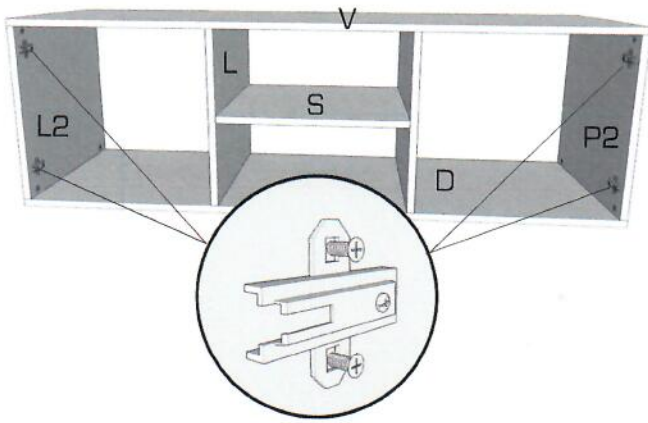

1.

2.

3.

SKRUTKA

VEDENIE
2X

4.

KLINEC

SKRUTKA
BX

Ø4x30

5.

MONTÁŽNY

LINDA

návod

- pozorne si prečítajte montážny návod
 - vybalte z krabíc jednotlivé elementy a prekontrolujte ich obsah
 - zmontujte vybalené elementy podľa návodu
 - montážny návod dobre uschovajte
- Nepoužívajte na čistenie chemikálie a drsné prostriedky!*

1.

2.

3.

SKRUTKA
4X

PODLOŽKA
2X

VEDENIE
2X

4.

T x 2