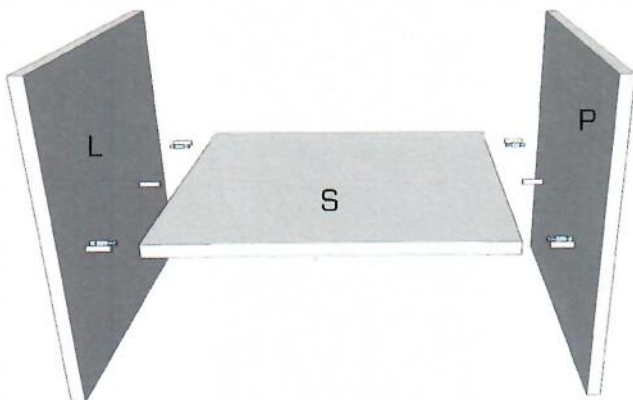

MONTÁŽNY

LINDA

návod

- Pozorne si prečítajte montážny návod
- Vybalte z krabíc jednotlivé elementy a prekontrolujte ich obsah
- Zmontujte vybalené elementy podľa návodu
- Montážny návod dobre uschovajte
- **Nepoužívajte na čistenie chemikálie a abrazívne prostriedky!**

- Read the assembly instructions carefully
- Unfold the individual elements from boxes and check their contents
- Assemble unfolded elements according to the instructions
- Keep the assembly instructions well
- **Do not use chemicals and abrasive cleaners!**

1.

2.