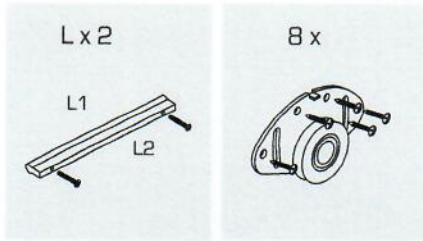

Nepoužívajte na čistenie chemikálie a drsné prostriedky!

1

Es x 26

B x 6

A x 65

Ø8*35

E x 26

eurospan®
S.P.A.

2

3

4

KM x 17

Ø3.5*16

METABOX

1. METABOX
2. upevnenie čela

Šablóna pre montáž systému Micra

Pravý horný

Otvor pre pružinu (Φ1.5 mm, 10 mm hĺbka)

Ľavý horný

Otvor pre pružinu (Φ1.5 mm, 10 mm hĺbka)