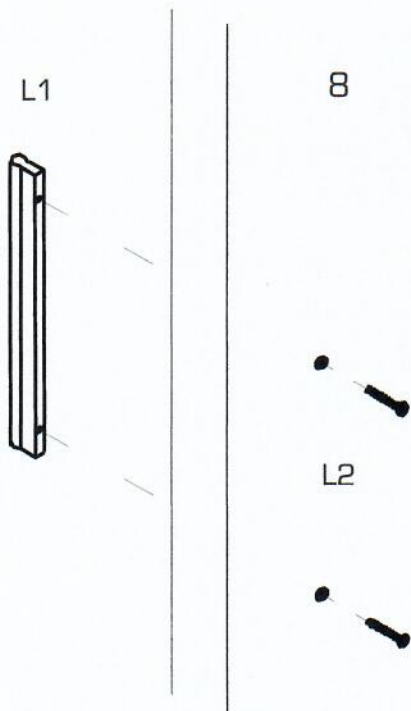

MONTÁŽNÝ

dvojdverová skriňa
KARMEN-2

návod

- pozorne si prečítajte montážny návod
- vybaľte z krabíc jednotlivé elementy a prekontrolujte ich obsah
- zmontujte vybalené elementy podľa návodu
- montážny návod dobre uschovajte

Nepoužívajte na čistenie chemikálie a drsné prostriedky!

1

Es x 26

B x 6

A x 65

Ø8*35

E x 26

eurospan®
S.P.A.

2

3

4

KM x 17

Ø3.5*16

METABOX

1. METABOX
2. upevnenie čela

Šablóna pre montáž systému Micra

Pravý horný

Otvor pre pružinu (Φ1.5 mm, 10 mm hĺbka)

Ľavý horný

Otvor pre pružinu (Φ1.5 mm, 10 mm hĺbka)