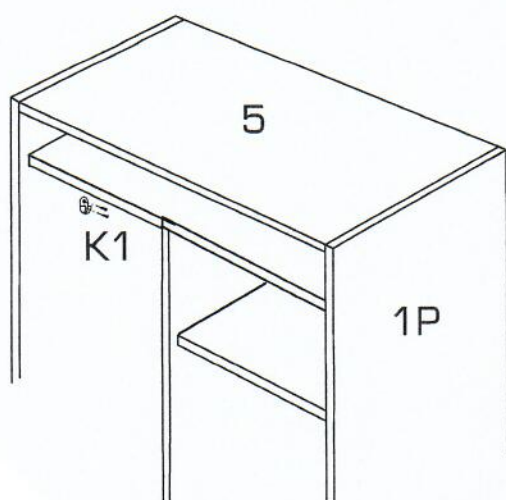

MONTÁŽNÝ

dvojdverová skriňa
KARMEN-2

návod

- pozorne si prečítajte montážny návod
- vybaľte z krabíc jednotlivé elementy a prekontrolujte ich obsah
- zmontujte vybalené elementy podľa návodu
- montážny návod dobre uschovajte

Nepoužívajte na čistenie chemikálie a drsné prostriedky!

1

Es x 26

B x 6

A x 65

Ø8*35

E x 26

eurospan®
S.P.A.

2

3

4

KM x 17

Ø3.5*16

METABOX

1. METABOX
2. upevnenie čela

Šablóna pre montáž systému Micra

Pravý horný

Otvor pre pružinu (Φ1.5 mm, 10 mm hĺbka)

Ľavý horný

Otvor pre pružinu (Φ1.5 mm, 10 mm hĺbka)