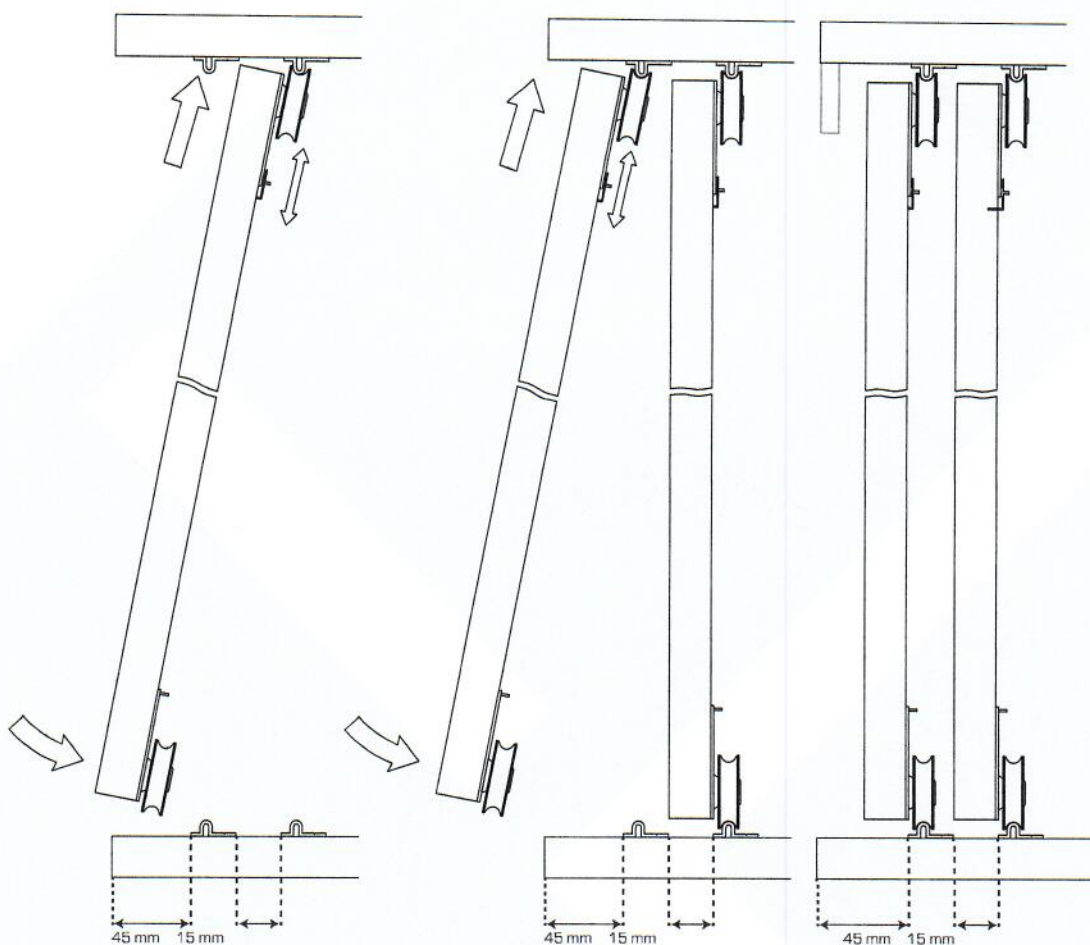

MONTÁŽNÝ

dvojdverová skriňa
KARMEN-2

návod

- pozorne si prečítajte montážny návod
- vybaľte z krabíc jednotlivé elementy a prekontrolujte ich obsah
- zmontujte vybalené elementy podľa návodu
- montážny návod dobre uschovajte

Nepoužívajte na čistenie chemikálie a drsné prostriedky!

1

Es x 26

B x 6

A x 65

Ø8*35

E x 26

eurospan®
S.P.A.

2

3

4

KM x 17

Ø3.5*16

METABOX

1. METABOX
2. upevnenie čela

Šablóna pre montáž systému Micra

Pravý horný

Otvor pre pružinu (Φ1.5 mm, 10 mm hĺbka)

Ľavý horný

Otvor pre pružinu (Φ1.5 mm, 10 mm hĺbka)