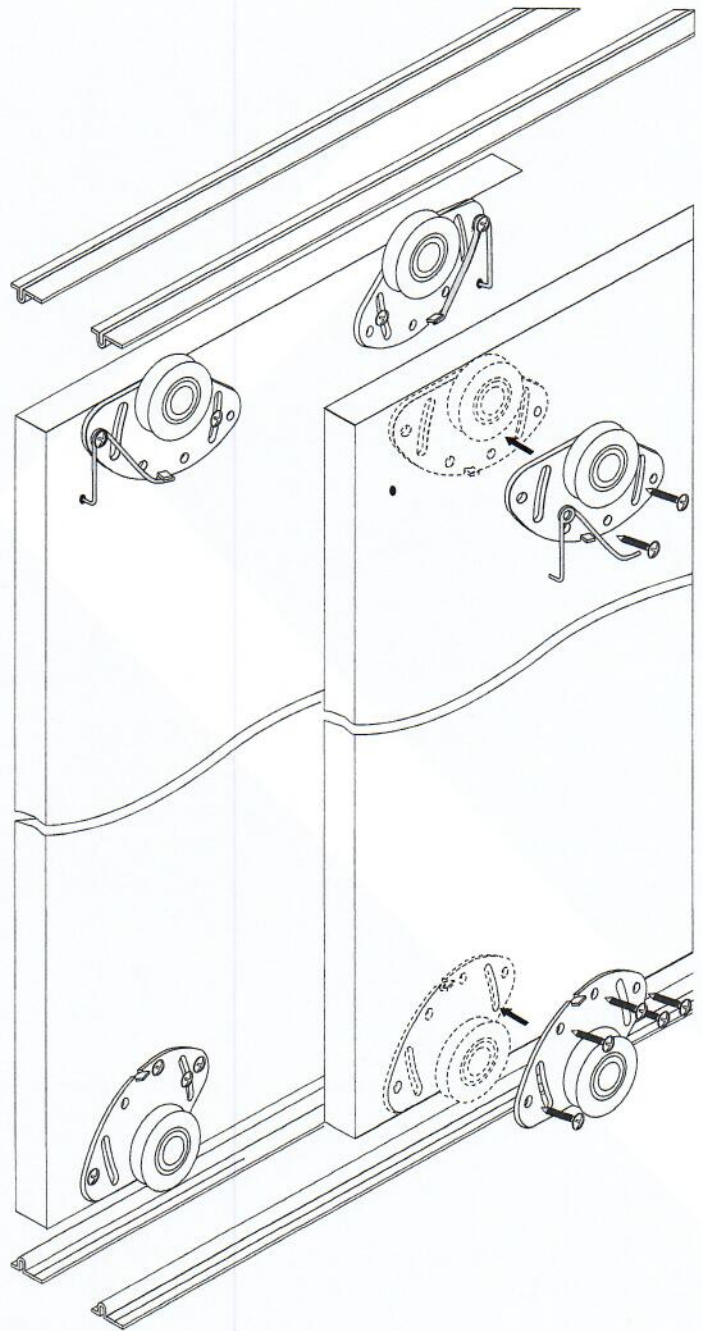

MONTÁŽNÝ

dvojdverová skriňa
KARMEN-2

návod

- pozorne si prečítajte montážny návod
- vybaľte z krabíc jednotlivé elementy a prekontrolujte ich obsah
- zmontujte vybalené elementy podľa návodu
- montážny návod dobre uschovajte

2

3

4

KM x 17

Ø3.5*16

METABOX

1. METABOX
2. upevnenie čela

Šablóna pre montáž systému Micra

Pravý horný

Otvor pre pružinu (Φ1.5 mm, 10 mm hĺbka)

Ľavý horný

Otvor pre pružinu (Φ1.5 mm, 10 mm hĺbka)