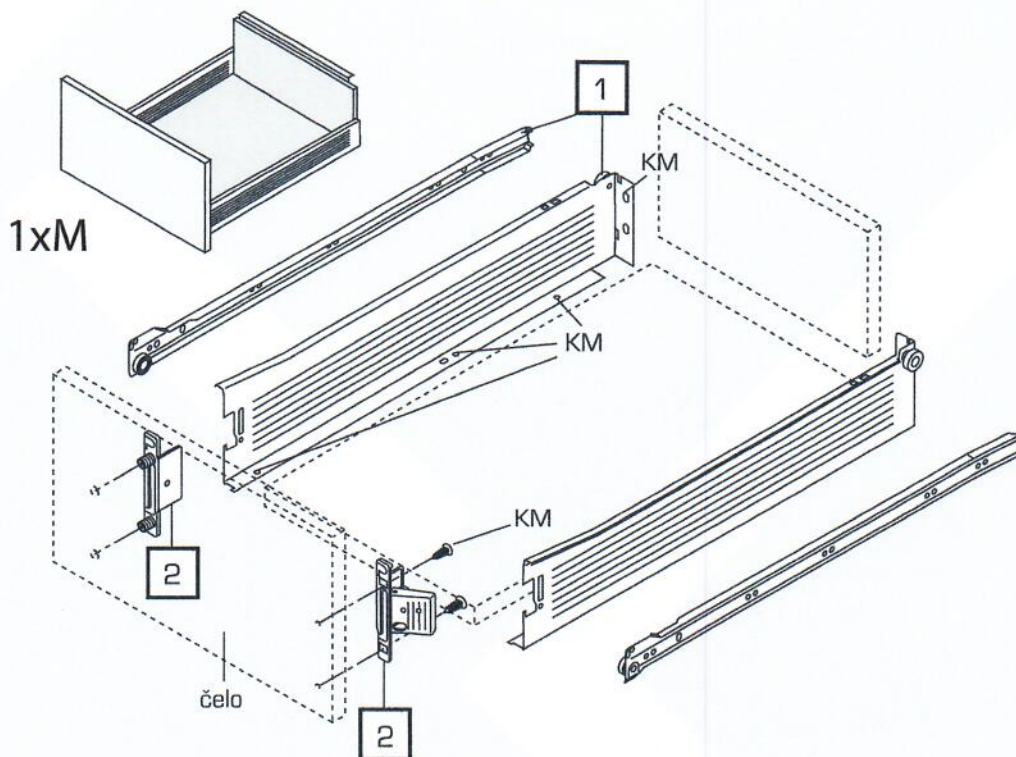

2

3

4

KM x 17

Ø3.5*16

METABOX

1. METABOX
2. upevnenie čela

Šablóna pre montáž systému Micra

Pravý horný

Otvor pre pružinu (Φ1.5 mm, 10 mm hĺbka)

Ľavý horný

Otvor pre pružinu (Φ1.5 mm, 10 mm hĺbka)