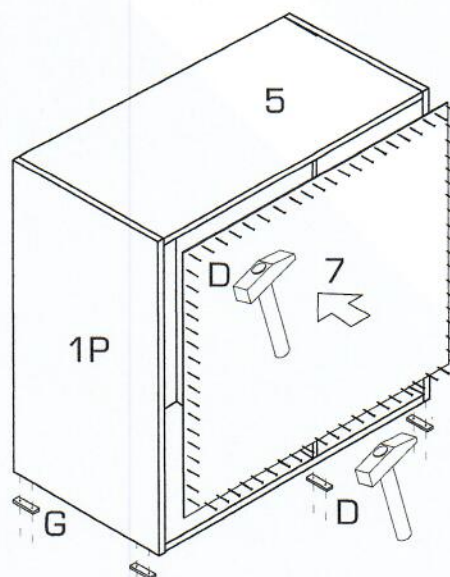

MONTÁŽNÝ

dvojdverová skriňa
KARMEN-2

návod

- pozorne si prečítajte montážny návod
- vybaľte z krabíc jednotlivé elementy a prekontrolujte ich obsah
- zmontujte vybalené elementy podľa návodu
- montážny návod dobre uschovajte

Nepoužívajte na čistenie chemikálie a drsné prostriedky!

1

Es x 26

B x 6

A x 65

Ø8*35

E x 26

eurospan®
S.P.A.

2

3

4

KM x 17

Ø3.5*16

METABOX

1. METABOX
2. upevnenie čela

Šablóna pre montáž systému Micra

Pravý horný

Otvor pre pružinu (Φ1.5 mm, 10 mm hĺbka)

Ľavý horný

Otvor pre pružinu (Φ1.5 mm, 10 mm hĺbka)