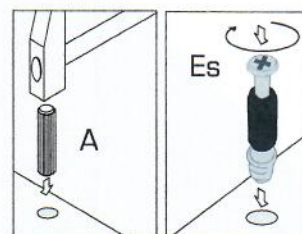

MONTÁŽNÝ

dvojdverová skriňa
KARMEN-2

návod

- pozorne si prečítajte montážny návod
- vybaľte z krabíc jednotlivé elementy a prekontrolujte ich obsah
- zmontujte vybalené elementy podľa návodu
- montážny návod dobre uschovajte

Nepoužívajte na čistenie chemikálie a drsné prostriedky!

1

Es x 26

B x 6

A x 65

Ø8*35

E x 26

eurospan®
S.P.A.

2

3

4

KM x 17

Ø3.5*16

METABOX

1. METABOX
2. upevnenie čela

Šablóna pre montáž systému Micra

Pravý horný

Otvor pre pružinu (Φ1.5 mm, 10 mm hĺbka)

Ľavý horný

Otvor pre pružinu (Φ1.5 mm, 10 mm hĺbka)