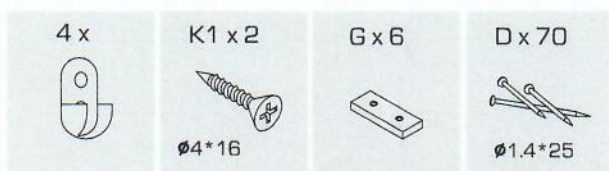

Nepoužívajte na čistenie chemikálie a drsné prostriedky!

1

Es x 26

B x 6

A x 65

Ø8*35

E x 26

eurospan®
S.P.A.

2

3

4

KM x 17

Ø3.5*16

METABOX

1. METABOX
2. upevnenie čela

Šablóna pre montáž systému Micra

Pravý horný

Otvor pre pružinu (Φ1.5 mm, 10 mm hĺbka)

Ľavý horný

Otvor pre pružinu (Φ1.5 mm, 10 mm hĺbka)