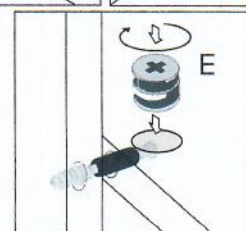

Nepoužívajte na čistenie chemikálie a drsné prostriedky!

1

Es x 26

B x 6

A x 65

Ø8*35

E x 26

eurospan®
S.P.A.

2

3

4

KM x 17

Ø3.5*16

METABOX

1. METABOX
2. upevnenie čela

Šablóna pre montáž systému Micra

Pravý horný

Otvor pre pružinu (Φ1.5 mm, 10 mm hĺbka)

Ľavý horný

Otvor pre pružinu (Φ1.5 mm, 10 mm hĺbka)