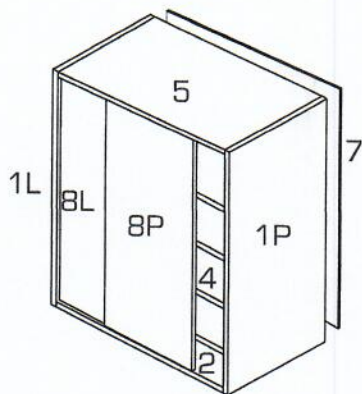

MONTÁŽNÝ

dvojdverová skriňa
KARMEN-2

návod

- pozorne si prečítajte montážny návod
- vybaľte z krabíc jednotlivé elementy a prekontrolujte ich obsah
- zmontujte vybalené elementy podľa návodu
- montážny návod dobre uschovajte

Nepoužívajte na čistenie chemikálie a drsné prostriedky!

1

Es x 26

B x 6

A x 65

Ø8*35

E x 26

eurospan®
S.P.A.

2

3

4

KM x 17

Ø3.5*16

METABOX

1. METABOX
2. upevnenie čela

Šablóna pre montáž systému Micra

Pravý horný

Otvor pre pružinu (Φ1.5 mm, 10 mm hĺbka)

Ľavý horný

Otvor pre pružinu (Φ1.5 mm, 10 mm hĺbka)