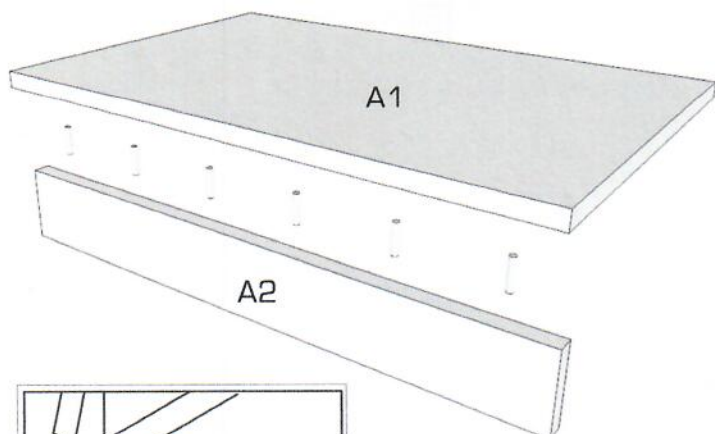

návod

- Pozorne si prečítajte montážny návod
- Vybalte z krabíc jednotlivé elementy a prekontrolujte ich obsah
- Zmontujte vybalené elementy podľa návodu
- Montážny návod dobre uschovajte

- **Nepoužívajte na čistenie chemikálie a abrazívne prostriedky!**

- Read the assembly instructions carefully
- Unfold the individual elements from boxes and check their contents
- Assemble unfolded elements according to the instructions
- Keep the assembly instructions well

- **Do not use chemicals and abrasive cleaners!**

1.