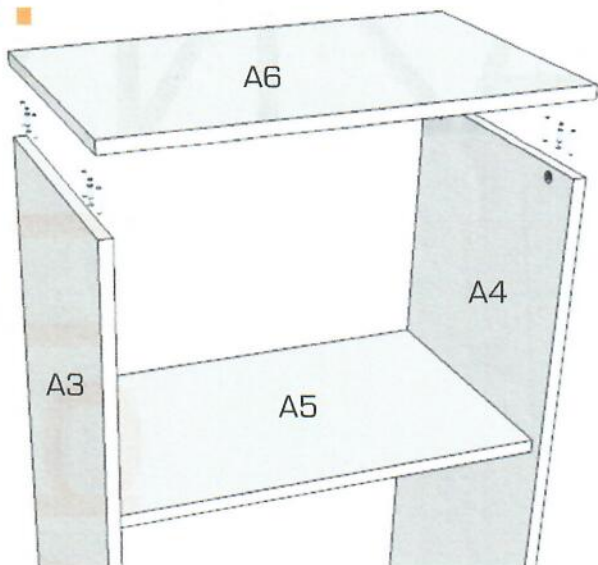

- **Do not use chemicals and abrasive cleaners!**

1.

2.

K dielom A1 a A2 pripevnite diely A3-A5 pomocou kolíkov a excentrov.

3. Rovnakým spôsobom pripevnite diel A6

4. Na zadnú stranu pripevnite pomocou klincov diel A7.

D

Ø1.4*25

5. Na dverka namontujte závesy C2 a na skrinku podložky C1.

6. Dverka namontujte a nastavte podľa obrázku.

7. Do otvorov na dieloch A3 a A4 vložte podperky na ktoré umiestnite policu.

MONTÁŽNY

Assembly instructions