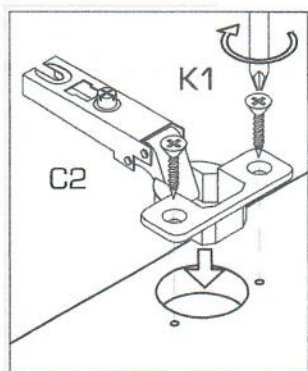

- **Do not use chemicals and abrasive cleaners!**

1.

2.

K dielom A1 a A2 pripevnite diely A3-A5 pomocou kolíkov a excentrov.

3. Rovnakým spôsobom pripevnite diel A6

4. Na zadnú stranu pripevnite pomocou klincov diel A7.

D

Ø1.4*25

5. Na dverka namontujte závesy C2 a na skrinku podložky C1.

6. Dverka namontujte a nastavte podľa obrázku.

7. Do otvorov na dieloch A3 a A4 vložte podperky na ktoré umiestnite policu.

MONTÁŽNY

Assembly instructions