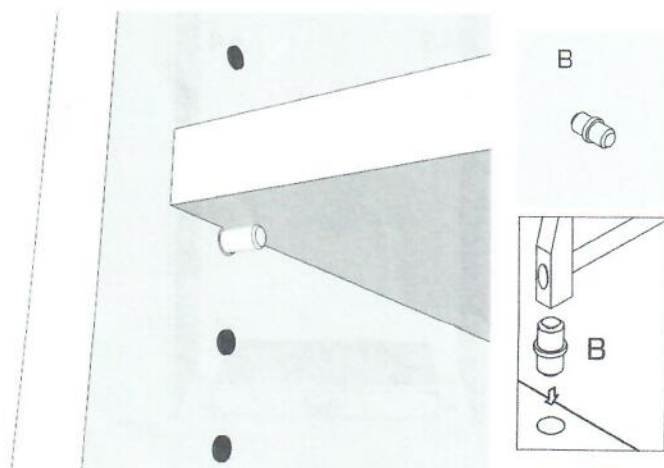

D

Ø1.4*25

5. Na dverka namontujte závesy C2 a na skrinku podložky C1.

6. Dverka namontujte a nastavte podľa obrázku.

7. Do otvorov na dieloch A3 a A4 vložte podperky na ktoré umiestnite policu.

MONTÁŽNY

Assembly instructions