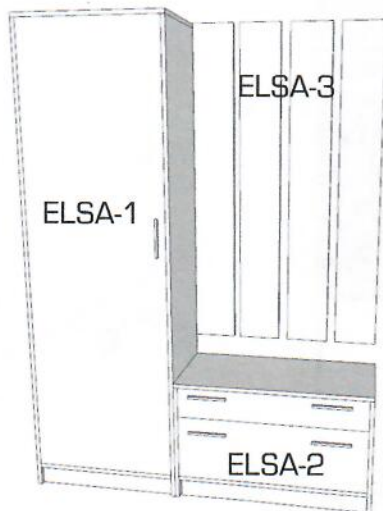

MONTÁŽNY

Assembly instructions

ELSA-2