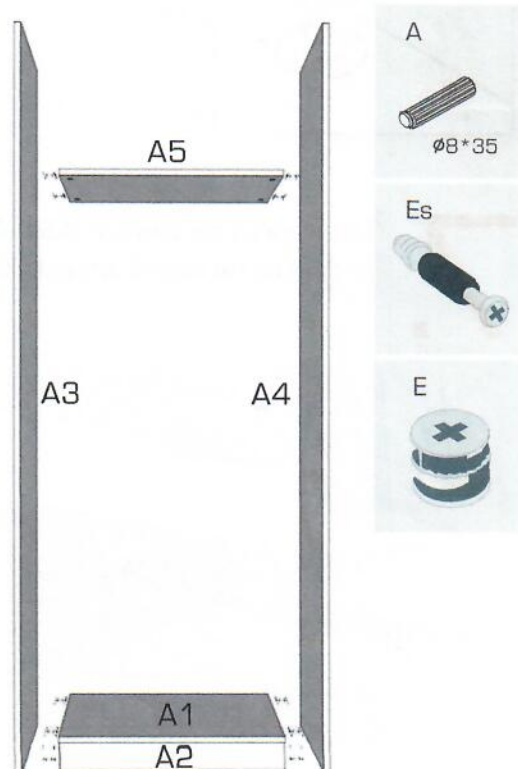

MONTÁŽNY

Assembly instructions

ELSA-1

návod

- Pozorne si prečítajte montážny návod
- Vybalte z krabíc jednotlivé elementy a prekontrolujte ich obsah
- Zmontujte vybalené elementy podľa návodu
- Montážny návod dobre uschovajte

- **Do not use chemicals and abrasive cleaners!**

1.

2.

K dielom A1 a A2 pripevnite diely A3-A5 pomocou kolíkov a excentrov.

3. Rovnakým spôsobom pripevnite diel A6

4. Na zadnú stranu pripevnite pomocou klincov diel A7.

D

Ø1.4*25

5. Na dverka namontujte závesy C2 a na skrinku podložky C1.

6. Dverka namontujte a nastavte podľa obrázku.

7. Do otvorov na dieloch A3 a A4 vložte podperky na ktoré umiestnite policu.

MONTÁŽNY

Assembly instructions