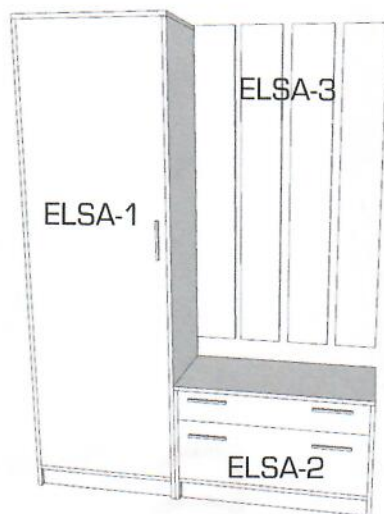

MONTÁŽNY

Assembly instructions

ELSA-1

návod

- Pozorne si prečítajte montážny návod
- Vybalte z krabíc jednotlivé elementy a prekontrolujte ich obsah
- Zmontujte vybalené elementy podľa návodu
- Montážny návod dobre uschovajte

D

Ø1.4*25

5. Na dverka namontujte závesy C2 a na skrinku podložky C1.

6. Dverka namontujte a nastavte podľa obrázku.

7. Do otvorov na dieloch A3 a A4 vložte podperky na ktoré umiestnite policu.

MONTÁŽNY

Assembly instructions