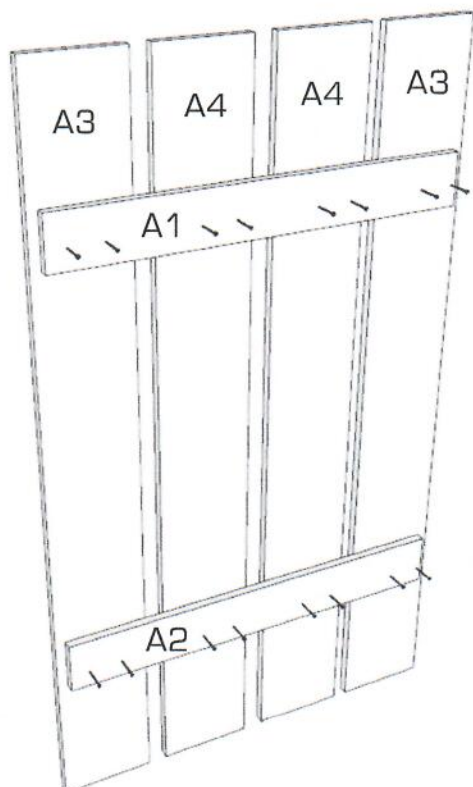

návod

- Pozorne si prečítajte montážny návod
- Vybalte z krabíc jednotlivé elementy a prekontrolujte ich obsah
- Zmontujte vybalené elementy podľa návodu
- Montážny návod dobre uschovajte

- **Nepoužívajte na čistenie chemikálie a abrazívne prostriedky!**

- Read the assembly instructions carefully
- Unfold the individual elements from boxes and check their contents
- Assemble unfolded elements according to the instructions
- Keep the assembly instructions well

Do not use chemicals and abrasive cleaners!

1.

2.

Na diel A1 priskrutkujte závesné kovanie