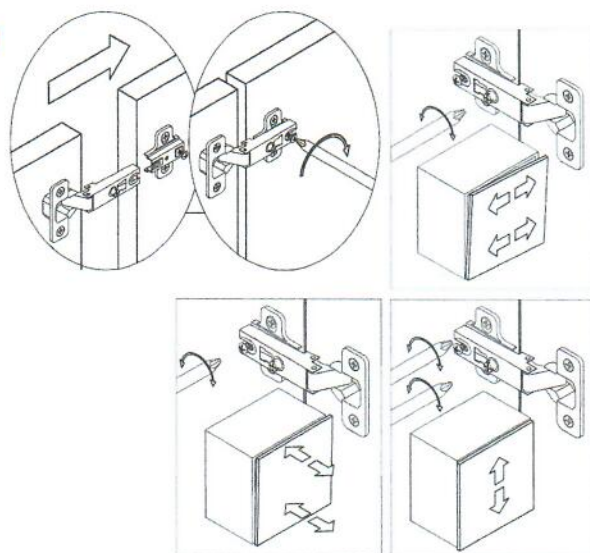

- **Do not use chemicals and abrasive cleaners!**

1.

2.

K dielom A1 a A2 pripevnite diely A3-A5 pomocou kolíkov a excentrov.

3. Rovnakým spôsobom pripevnite diel A6

4. Na zadnú stranu pripevnite pomocou klincov diel A7.

D

Ø1.4*25

5. Na dverka namontujte závesy C2 a na skrinku podložky C1.

6. Dverka namontujte a nastavte podľa obrázku.

7. Do otvorov na dieloch A3 a A4 vložte podperky na ktoré umiestnite policu.

MONTÁŽNY

Assembly instructions

ELSA-2

návod

- Pozorne si prečítajte montážny návod
- Vybalte z krabíc jednotlivé elementy a prekontrolujte ich obsah
- Zmontujte vybalené elementy podľa návodu
- Montážny návod dobre uschovajte

- **Nepoužívajte na čistenie chemikálie a abrazívne prostriedky!**

- Read the assembly instructions carefully
- Unfold the individual elements from boxes and check their contents
- Assemble unfolded elements according to the instructions
- Keep the assembly instructions well