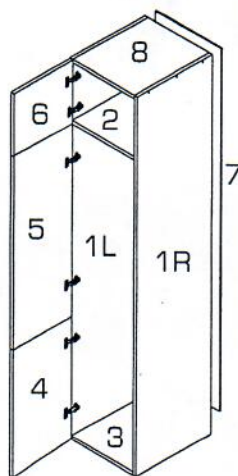

MONTÁŽNY

skrinka pre chladničku
s vrchnými dvierkami
DL-60/230

návod

- pozorne si prečítajte montážny návod
- vybalte z krabíc jednotlivé elementy a prekontrolujte ich obsah
- zmontujte vybalené elementy podľa návodu
- montážny návod dobre uschovajte

!Nepoužívajte na čistenie chemikálie a drsné prostriedky!

1

A x 30

∅8*35

E x 16

Es x 16

B x 4

C1 x 6
90°

K1 x 12

∅4*16

europspan
S.R.O.

2

3