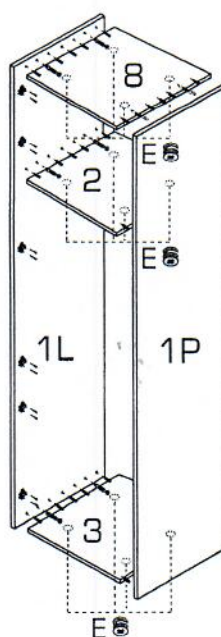

MONTÁŽNY

skrinka pre chladničku
s vrchnými dvierkami
DL-60/230

návod

- pozorne si prečítajte montážny návod
- vybalte z krabíc jednotlivé elementy a prekontrolujte ich obsah
- zmontujte vybalené elementy podľa návodu
- montážny návod dobre uschovajte

!Nepoužívajte na čistenie chemikálie a drsné prostriedky!

1

A x 30

∅8*35

E x 16

Es x 16

B x 4

C1 x 6
90°

K1 x 12

∅4*16

europspan
S.R.O.

2

3