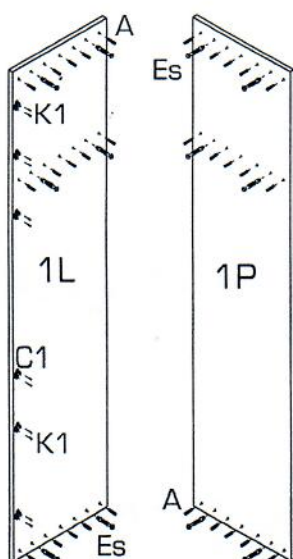

MONTÁŽNY

skrinka pre chladničku
s vrchnými dvierkami
DL-60/230

návod

- pozorne si prečítajte montážny návod
- vybalte z krabíc jednotlivé elementy a prekontrolujte ich obsah
- zmontujte vybalené elementy podľa návodu
- montážny návod dobre uschovajte

!Nepoužívajte na čistenie chemikálie a drsné prostriedky!

1

A x 30

∅8*35

E x 16

Es x 16

B x 4

C1 x 6
90°

K1 x 12

∅4*16

europspan
S.R.O.

2

3