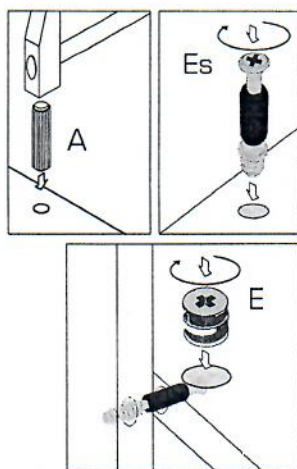

návod

- pozorne si prečítajte montážny návod
- vybalte z krabíc jednotlivé elementy a prekontrolujte ich obsah
- zmontujte vybalené elementy podľa návodu
- montážny návod dobre uschovajte

!Nepoužívajte na čistenie chemikálie a drsné prostriedky!

1

A x 30

∅8*35

E x 16

Es x 16

B x 4

C1 x 6
90°

K1 x 12

∅4*16