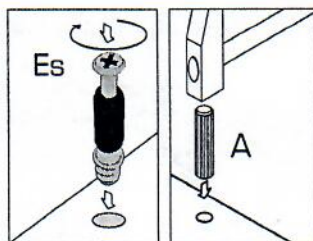

Nepoužívajte na čistenie chemikálie a drsné prostriedky!

1

A x 20

∅8 x 35

E x 8

Es x 8

2

D x 50

∅1.4 x 25

K1 x 16

∅4 x 16

euromat

3 Podrobný návod na montáž dvírek je přibaleny při CARGO koši!