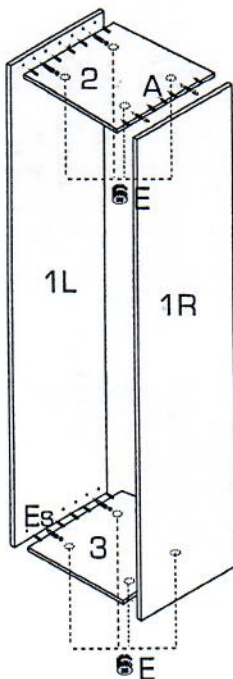

MONTÁŽNÝ NÁVOD

CARGO

DC-30/207

DC-40/207

DC-60/207

návod

- pozorne si prečítajte montážny návod
- vybalte z krabíc jednotlivé elementy a prekontrolujte ich obsah
- zmontujte vybalené elementy podľa návodu
- montážny návod dobre uschovajte

Nepoužívajte na čistenie chemikálie a drsné prostriedky!

1

A x 20

∅8 x 35

E x 8

Es x 8

2

D x 50

∅1.4 x 25

K1 x 16

∅4 x 16

euromat

3 Podrobný návod na montáž dvírek je přibaleny při CARGO koši!