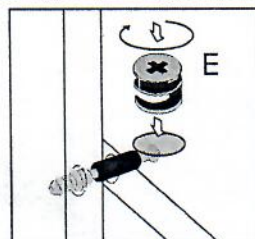

MONTÁŽNÝ NÁVOD

CARGO

DC-30/207

DC-40/207

DC-60/207

návod

- pozorne si prečítajte montážny návod
- vybalte z krabíc jednotlivé elementy a prekontrolujte ich obsah
- zmontujte vybalené elementy podľa návodu
- montážny návod dobre uschovajte

∅1.4 x 25

K1 x 16

∅4 x 16

euromat

3 Podrobný návod na montáž dvírek je přibaleny při CARGO koši!