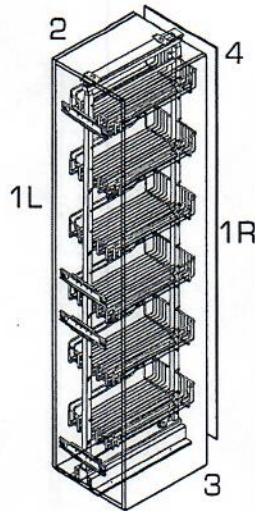

MONTÁŽNÝ NÁVOD

CARGO

DC-30/207

DC-40/207

DC-60/207

návod

- pozorne si prečítajte montážny návod
- vybalte z krabíc jednotlivé elementy a prekontrolujte ich obsah
- zmontujte vybalené elementy podľa návodu
- montážny návod dobre uschovajte

Nepoužívajte na čistenie chemikálie a drsné prostriedky!

1

A x 20

∅8 x 35

E x 8

Es x 8

2

D x 50

∅1.4 x 25

K1 x 16

∅4 x 16

euromat

3 Podrobný návod na montáž dvírek je přibaleny při CARGO koši!