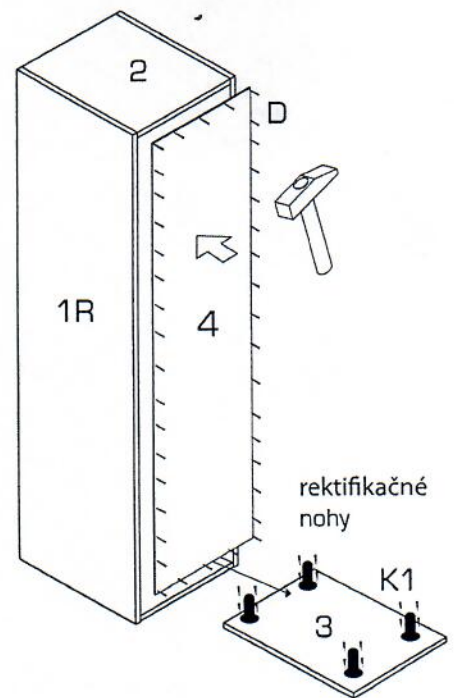

MONTÁŽNÝ NÁVOD

CARGO

DC-30/207

DC-40/207

DC-60/207

návod

- pozorne si prečítajte montážny návod
- vybalte z krabíc jednotlivé elementy a prekontrolujte ich obsah
- zmontujte vybalené elementy podľa návodu
- montážny návod dobre uschovajte

Nepoužívajte na čistenie chemikálie a drsné prostriedky!

1

A x 20

∅8 x 35

E x 8

Es x 8

2

D x 50

∅1.4 x 25

K1 x 16

∅4 x 16

euromat

3 Podrobný návod na montáž dvírek je přibaleny při CARGO koši!